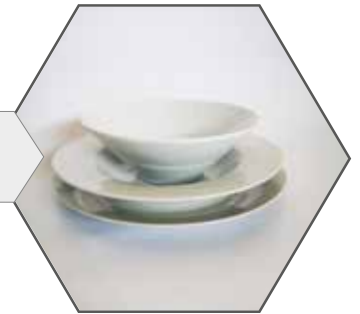

PORZELLAN & BESTECK

Teller flach

- 1) klein: Ø 19 cm - 0,60 €
- 2) groß: Ø 23,5 cm - 0,60 €

Teller tief

- Ø 22 cm - 0,60 €

Schüssel

- Ø 17 cm - 0,60 €

Gedeck im Set

- enthält Teller flach, Teller tief und Schüssel - 1,50 €

Kaffeegedeck

- enthält Teller flach, Unterteller, Tasse
- 1,50 €

Zucker & Milch Set

- rund/eckig - 3,00 €

Glühweintasse

- 0,2l - 0,50 €

Tasse gelb