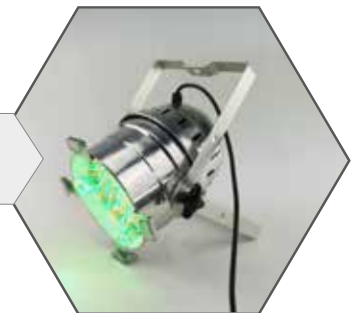

LICHTEQUIPMENT

LED-Standstrahler „Northpoint“

- mit 140 cm Stativ, 500 cm Anschlusskabel
- 2 x 50 W - 12,00 €

LED SPOT-AT10

- versch. Farbeinstellungen - 8,00 €

SPOT-PAR64

- versch. Farbfolien - 8,00 €

LED SPOT-PAR64

- versch. Farbeinstellungen - 8,00 €

DIA-Projektor „Kodak“

- inkl. Halterung zur individuellen Befestigung
- Auswahl an verschiedenen DIA-Motiven
- 15,00 €

Lichtwürfel

- Kunststoff
- 42 x 42 cm
- inkl. Beleuchtung
- 20,00 €
- zzgl. Aufhängung

Luftsäule mit LED-Beleuchtung

- H 300 cm - 30,00 €

Laser Projektor

- versch. Motive, z.B. Stern - 6,00 €

LED Colour Bar

- versch. Farbkombinationen - 10,00 €

Lichteffekt REVO4

- versch. Motive - 15,00 €