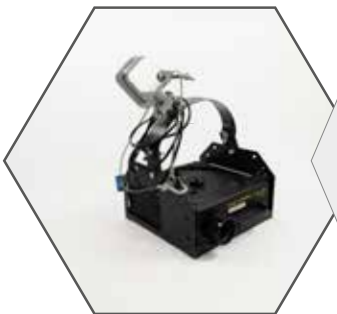

LICHTEQUIPMENT

LED-Standstrahler „Northpoint“

- mit 140 cm Stativ, 500 cm Anschlusskabel
- 2 x 50 W - 12,00 €

LED SPOT-AT10

- versch. Farbeinstellungen - 8,00 €

SPOT-PAR64

- versch. Farbfolien - 8,00 €

LED SPOT-PAR64

- versch. Farbeinstellungen - 8,00 €

DIA-Projektor „Kodak“

- inkl. Halterung zur individuellen Befestigung
- Auswahl an verschiedenen DIA-Motiven
- 15,00 €

Lichtwürfel

- Kunststoff
- 42 x 42 cm
- inkl. Beleuchtung
- 20,00 €
- zzgl. Aufhängung

Luftsäule mit LED-Beleuchtung

- H 300 cm - 30,00 €

Laser Projektor

- versch. Motive, z.B. Stern - 6,00 €

LED Colour Bar

- versch. Farbkombinationen - 10,00 €

Lichteffekt REVO4

- versch. Motive - 15,00 €