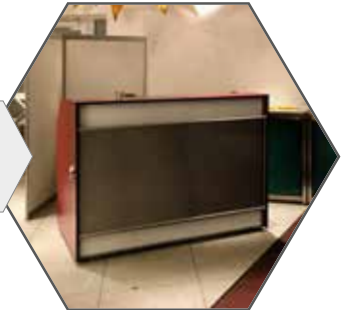

BARTRESEN

Bartresen LED

- H 130 - T 60 - L 150 cm
- 6 Strecken-Elemente und 2 Eck-Elemente
- wahlweise mit Einbau-Spühlbecken und Unterbau-Kassenschübe
- versch. Lichteinstellungen - lfd. Meter 40,00 €

Bartresen Retro

- H 128 - T 65 - L 200 / 100 cm
- versch. Eck-/Winkelemente
- teilweise auch als Klapptresen
- wahlweise Müllringe und Kassenschübe
- lfd. Meter 18,00 €

Tresen

- H 100 - T 70 - L 150 cm
- klappbar
- 20,00 €

Einlasstresen

- H 122 - T 100 - L 150 cm
- klappbar
- 40,00 €

KÜHLTECHNIK

Gefriertruhe

- versch. Größen und Modelle - ab 25,00 €

Großraumkühlschrank mit Glasfront

- versch. Modelle, H ca. 200 cm - 30,00 €

Kühlanhänger