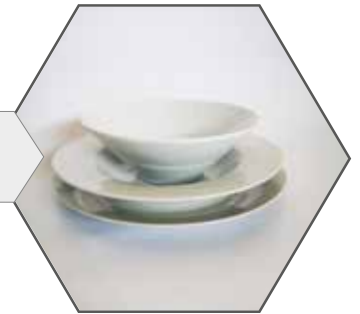

PORZELLAN & BESTECK

Teller flach

- 1) klein: Ø 19 cm - 0,60 €
- 2) groß: Ø 23,5 cm - 0,60 €

Teller tief

- Ø 22 cm - 0,60 €

Schüssel

- Ø 17 cm - 0,60 €

Gedeck im Set

- enthält Teller flach, Teller tief und Schüssel - 1,50 €

Kaffeedeck

- enthält Teller flach, Unterteller, Tasse
- 1,50 €

Zucker & Milch Set

- rund/eckig - 3,00 €

Glühweintasse

- 0,2l - 0,50 €

Tasse gelb