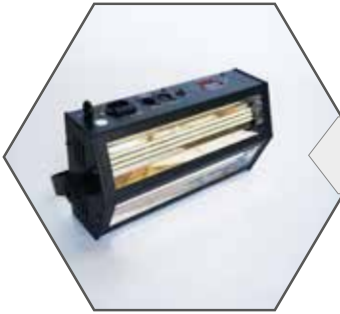

## Musikanlage LD-Systems „MAUI28G2“

- Kompaktes Plug & Play-Säulensystem für Monitor- und PA-Beschallungen mit Aktivlautsprecher, (digitalem) Mischpult, XLR-Verkabelung, tongesteuertem Lichtbalken und BLX Wireless Microphone System von SHURE
- Solo-Säulensystem mit Bluetooth-Receiver für Audiostreaming
- 75,00 €
- Systemerweiterung auf Anfrage
- zzgl. Funkmikrofon: 15,00 €

## LED Stroboskop

- 12,00 €

## LED Moving Head Flower

- versch. Einstellungen
- kompatibel mit Musikanlage
- 15,00 €

## Lichtbalken Outdoor

- Stativ mit 4 x Spot PAR 64
- H bis zu 300 cm - 30,00 €