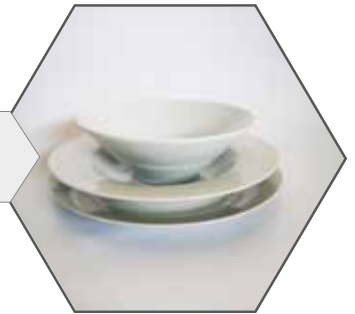

PORZELLAN & BESTECK

zzgl. Reinigung und Bruch

Teller flach

- 1) klein: Ø 19 cm - 0,60 €
- 2) groß: Ø 23,5 cm - 0,60 €

Teller tief

- Ø 22 cm - 0,60 €

Schüssel

- Ø 17 cm - 0,60 €

Gedeck im Set

- enthält Teller flach, Teller tief und Schüssel - 1,50 €

Kaffeedeck

- enthält Teller flach, Unterteller, Tasse
- 1,50 €

Zucker & Milch Set

- rund/eckig - 3,00 €

Glühweintasse

- 0,2l - 0,50 €

Tasse gelb

- 0,2l - 0,50 €

Kaffeebesteck

- Kuchengabel, Kaffeelöffel - je 0,20 €
- Set: Kuchengabel & Kaffeelöffel - 0,30 €

Besteck

- Suppenlöffel, Gabel, Messer - je 0,20 €
- Set: Messer, Gabel & Suppenlöffel - 0,50 €