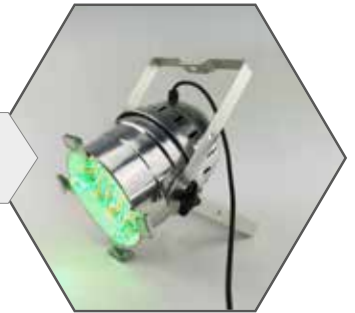

LICHT- & PARTYTECHNIK

SPOT-PAR64

- versch. Farbfolien - 8,00 €

LED SPOT-PAR64

- versch. Farbeinstellungen - 8,00 €

LED SPOT-AT10

- versch. Farbeinstellungen - 8,00 €

Lichteffekt REVO4

- versch. Motive - 15,00 €

LED Colour Bar

- versch. Farbkombinationen - 10,00 €

Laser Projektor

- versch. Motive, z.B. Stern - 6,00 €

LED-Standstrahler „Northpoint“

- mit 140 cm Stativ, 500 cm Anschlusskabel
- 2 x 50 W - 12,00 €

Lichtbalken Outdoor

- Stativ mit 4 x Spot PAR 64
- H bis zu 300 cm - 30,00 €

DIA-Projektor „Kodak“

- inkl. Halterung zur individuellen Befestigung
- Auswahl an verschiedenen DIA-Motiven
- 15,00 €

Beamer

- versch. kompatibel - 15,00 €

LED Stroboskop

- 12,00 €

Lichtwürfel

- Kunststoff • 42 x 42 cm • inkl. Beleuchtung
- 20,00 € • zzgl. Aufhängung

LED Moving Head Flower

- versch. Einstellungen • kompatibel mit Musikanlage
- 15,00 €

Nebelmaschine FOG-1500