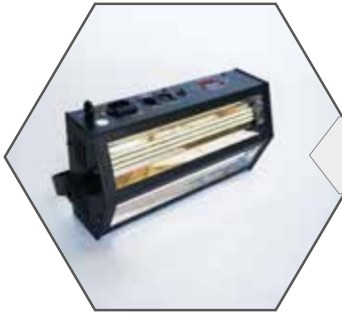

Lichtbalken Outdoor

- Stativ mit 4 x Spot PAR 64
- H bis zu 300 cm - 30,00 €

DIA-Projektor „Kodak“

- inkl. Halterung zur individuellen Befestigung
- Auswahl an verschiedenen DIA-Motiven
- 15,00 €

Beamer

- versch. kompatibel - 15,00 €

Weiteres:

- versch. Lichterketten/-schläuche,
Leuchtreklamen und Lichteffekte auf Anfrage

LICHT- & PARTYTECHNIK

Musikanlage LD-Systems „MAUI28G2“

- Kompaktes Plug & Play-Säulensystem für Monitor- und PA-Beschallungen mit Aktivlautsprecher, (digitalem) Mischpult, XLR-Verkabelung, tongesteuertem Lichtbalken und BLX Wireless Microphone System von SHURE
- Solo-Säulensystem mit Bluetooth-Receiver für Audiostreaming
 - 75,00 €
- Systemerweiterung auf Anfrage
- zzgl. Funkmikrofon: 15,00 €

LED Stroboskop

- 12,00 €

Lichtwürfel

- Kunststoff • 42 x 42 cm • inkl. Beleuchtung
- 20,00 € • zzgl. Aufhängung

LED Moving Head Flower

- versch. Einstellungen • kompatibel mit Musikanlage
- 15,00 €

Nebelmaschine FOG-1500

- H 56 x B 26 x T 27 cm - 30,00 € zzgl. Nebelfluid

Luftsäule mit LED-Beleuchtung

- H 300 cm - 30,00 €

Seifenblasenmaschine „INVOLIGHT BM300“

- 300W - 25,00 € zzgl. Seifenblasenflüssigkeit